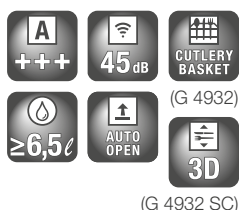

G 4932 BRWS / G 4932 SC BRWS Jubilee

(G 4932 SC)

☐ Bianco brillante

PER CHI VUOLE PROVARE I VANTAGGI DI UNA LAVASTOVIGLIE MIELE

Che tu scelga il modello con cestello posate o cassetto posate avrai tutto lo spazio possibile per le tue stoviglie e la garanzia della qualità Miele.

Comfort di utilizzo:

- Modello da Libero Posizionamento
- Chiusura **ComfortClose**
- Indicazione tempo residuo e **posticipo avvio fino a 24 h**
- Tecnologia lavaggio alternato e **mezzo carico**
- **Cesto porta posate (G 4932)**,
- **Cassetto posate 3D (G 4932 SC)**
- Cestelli Comfort

Programmi e risultati di lavaggio:

- Asciugatura AutoOpen
- **Asciugatura Turbothermic**
- Programmi: Eco, Automatic, Intenso 75°C, Delicato, Standard 55°C
- Opzione Breve

Efficienza e sostenibilità:

- Classe A+++
- Efficacia di asciugatura A
- Consumo con allacciamento all'acqua calda (**ThermoSpar**) nel programma Eco: 0,58 kWh
- Consumo di acqua nel programma Eco: 10 l
- Consumo di energia nel programma Eco: 0,94 kWh
- Consumo di acqua nel programma Automatic: da 6,5 l

Dati tecnici:

- Display a 7 segmenti e 3 cifre
- **45 dB**
- Utilizzo di acqua pulita ad ogni lavaggio
- 13 coperti (G 4932)
- 14 coperti (G 4932 SC)
- **Sistema antiallagamento Waterproof**
- Potenza massima assorbita: 2,2 kW
- Tensione: 230 V / Protezione: 10 A

Prezzo al pubblico consigliato

G 4932 € 829,00 / G 4932 SC € 899,00