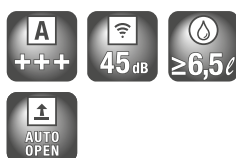

* frontalino bianco / CleanSteel incluso

Prezzo al pubblico consigliato
BRWS € 699,00 / CLST € 799,00

G 4932 i OBSW* Jubilee

Comfort di utilizzo:

- Modello da incasso
- Chiusura **ComfortClose**
- Indicazione tempo residuo e **posticipo avvio fino a 24 h**
- Tecnologia lavaggio alternato e **mezzo carico**
- **Cesto porta posate**
- Cestelli Comfort