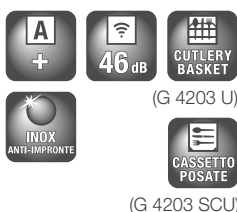

G 4203 U / 4203 SCU CLST Active

(G 4203 U)

(G 4203 SCU)

Comfort di utilizzo:

- Modello da Sottopiano
- Chiusura **ComfortClose**
- Indicazione tempo residuo e **posticipo avvio fino a 24 h**
- Cesto porta posate (G 4203 U)
- **Cassetto posate (G 4203 SCU)**
- Cestelli Comfort

Programmi e risultati di lavaggio:

- **Asciugatura Turbothermic**
- Programmi: Eco, Automatic, Intenso 75°C, Delicato, Leggero 50°C
- Opzione Breve

Efficienza e sostenibilità:

- Classe A+
- Efficacia di asciugatura A
- Consumo con allacciamento all'acqua calda (**ThermoSpar**) nel programma Eco: 0,69 kWh
- Consumo di acqua nel programma Eco: 13,7 l
- Consumo di energia nel programma Eco: 1,04 kWh
- Consumo di acqua nel programma Automatic: 13,5 l

Dati tecnici:

- Selettore programmi
- Display a 7 segmenti e 3 cifre
- **46 dB**
- Utilizzo di acqua pulita ad ogni lavaggio
- 13 coperti
- **Sistema antiallagamento Waterproof**
- Potenza massima assorbita: 2,2 kW
- Tensione: 230 V / Protezione: 10 A

☐ CleanSteel

PER CHI VUOLE SCOPRIRE LA FLESSIBILITÀ DI MIELE E AMA LE SUPERFICI FACILI DA PULIRE.

Una volta provato il cassetto posate non potrai più farne a meno. Questo modello è pensato per chi inoltre vuole superfici in acciaio CleanSteel, per evitare qualsiasi impronta.

Prezzo al pubblico consigliato
G 4203 U € 699,00 / G 4203 SCU € 789,00*
*prezzo in vigore dal 1 ottobre 2019