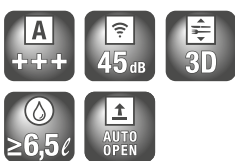

G 4983 SCVi Jubilee

Comfort di utilizzo:

- Modello da incasso
- Chiusura **ComfortClose**
- Indicazione tempo residuo e **posticipo avvio fino a 24 h**
- Tecnologia lavaggio alternato e **mezzo carico**
- **Cassetto posate 3D**
- Cestelli Comfort

Programmi e risultati di lavaggio:

- Asciugatura AutoOpen
- **Asciugatura Turbothermic**
- Programmi: Eco, Automatic, Intenso 75°C, Delicato, Standard 55°C
- Opzione Breve

Efficienza e sostenibilità:

- Classe A+++
- Efficacia di asciugatura A
- Consumo con allacciamento all'acqua calda (**ThermoSpar**) nel programma Eco: 0,59 kWh
- Consumo di acqua nel programma Eco: 9,9 l
- Consumo di energia nel programma Eco: 0,94 kWh
- Consumo di acqua nel programma Automatic: da 6,5 l

Dati tecnici:

- Display a 7 segmenti e 3 cifre
- **45 dB**
- Utilizzo di acqua pulita ad ogni lavaggio
- 14 coperti
- **Sistema antiallagamento Waterproof**
- Potenza massima assorbita: 2,2 kW
- Tensione: 230 V / Protezione: 10 A

TUTTA LA FLESSIBILITÀ AL TUO SERVIZIO

Prova il comodissimo cassetto 3D e non potrai più farne a meno. Il programma Automatic lava alla perfezione e consuma pochissimo.

Prezzo al pubblico consigliato

€ 1.299,00