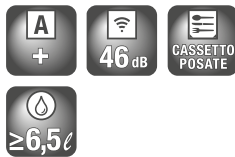

Prezzo al pubblico consigliato

€ 1.459,00

Miele

PowerDisk
All-in-1

Lavastoviglie da posizionamento libero (60 cm)

La libertà di installarla dove vuoi

Superfici e materiali adatti ad ogni ambiente.

Tutta la tecnologia di Miele all'interno di un prodotto pensato per inserirsi alla perfezione in qualsiasi ambiente. In ogni modello troverai la cura dei dettagli e l'amore per la perfezione che fanno del marchio Miele un'eccellenza.

G 4203 SC BRWS Active

Bianco brillante

LA TUA PRIMA LAVASTOVIGLIE MIELE

Un modello semplice ed essenziale per darti tutta la qualità e la comodità di Miele come il cassetto posate.

Comfort di utilizzo:

- Modello da Libero Posizionamento
- Chiusura **ComfortClose**
- Indicazione tempo residuo e **posticipo avvio fino a 24 h**
- **Cassetto posate anti-macchia**
- Cestelli Easy Comfort