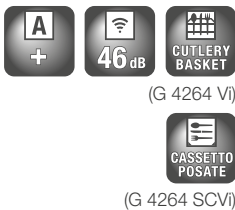

G 4264 Vi / G 4264 SCVi Active

Comfort di utilizzo:

- Modello da incasso
- Chiusura **ComfortClose**
- Indicazione tempo residuo e **posticipo avvio fino a 24 h**
- Cesto posate (G 4264 Vi)
- **Cassetto posate (G 4264 SCVi)**
- Cestelli Comfort

Programmi e risultati di lavaggio:

- **Asciugatura Turbothermic**
- Programmi: Eco, Automatic, Intenso 75°C, Delicato, Leggero 50°C
- Opzione Breve

Efficienza e sostenibilità:

- Classe A+
- Efficacia di asciugatura A
- Consumo con allacciamento all'acqua calda (**ThermoSpar**) nel programma Eco: 0,58 kWh
- Consumo di acqua nel programma Eco: 13,5 l
- Consumo di energia nel programma Eco: 1,04 kWh
- Consumo di acqua nel programma Automatic: 13,5 l

Dati tecnici:

- Display a 7 segmenti e 3 cifre
- **46 dB**
- Utilizzo di acqua pulita ad ogni lavaggio
- 14 coperti
- **Sistema antiallagamento Waterproof**
- Potenza massima assorbita: 2,2 kW
- Tensione: 230 V / Protezione: 10 A

LA TUA PRIMA MIELE

Che tu scelga il modello con cestello posate o cassetto posate avrai tutto lo spazio possibile per le tue stoviglie e la garanzia della qualità Miele.

Prezzo al pubblico consigliato

G 4264 Vi € 799,00 / G 4264 SCVi € 899,00