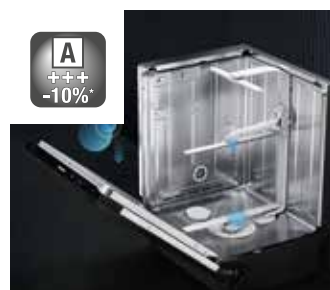

Risultati sempre perfetti e il massimo della comodità

Efficienza energetica in tutti i settori

Tecnologia EcoPower

Nel programma ECO il consumo idrico è stato ridotto. In questo modo, è necessaria anche meno energia per il riscaldamento e la lavastoviglie offre un ottimo vantaggio in termini energetici.