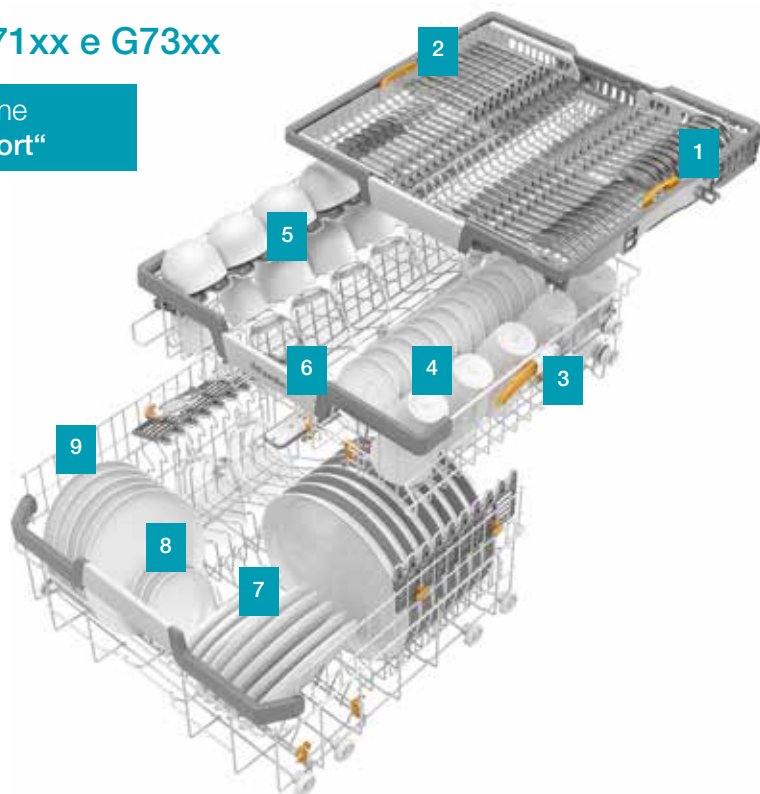

Di quale dotazione cestello hai bisogno?

Cestelli generazione 7000

Modelli G71xx e G73xx

Configurazione
„ExtraComfort“

Cassetto posate MultiFlex 3D

- 1 parte laterale destra regolabile in altezza
- 2 parte laterale sinistra regolabile lateralmente

Cestello superiore:

- 3 regolabile in altezza
- 4 fila di spike ribaltabile in due parti
- 5 supporto tazze FlexCare con elementi in silicone con rilievi per calici
- 6 maniglia larga, bordo ergonomico nel cestello superiore e in quello inferiore

Cestello inferiore:

- 7 area MultiComfort
- 8 2 file di spike (a destra ribaltabile, a sinistra fissa)
- 9 supporto per bicchieri regolabile in altezza FlexCare

Modelli G75xx

Configurazione
„MaxiComfort“