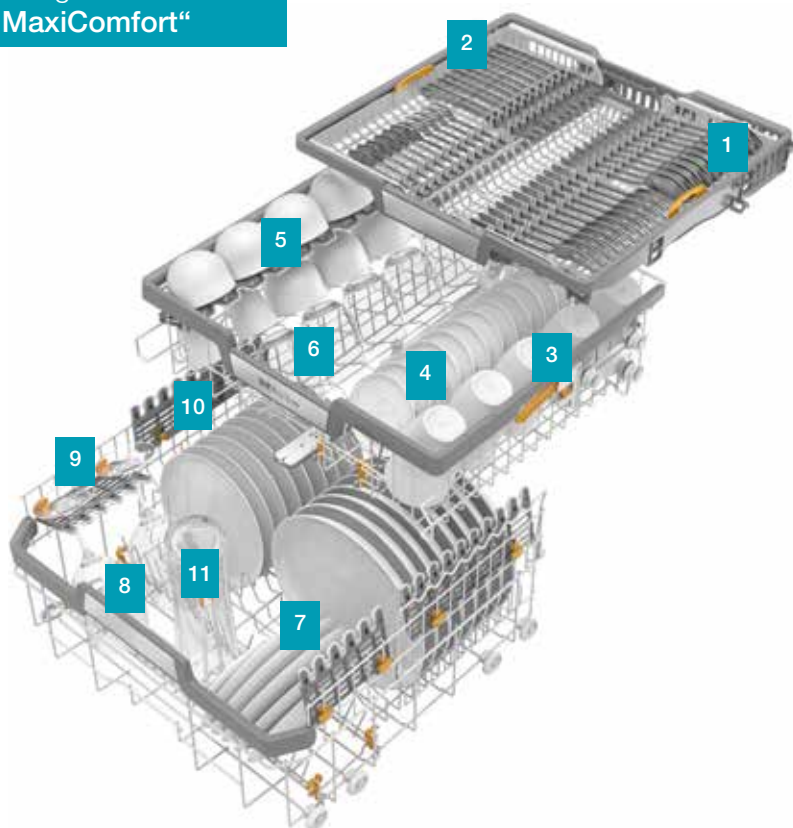

Cestello superiore:

- 3 regolabile in altezza
- 4 fila di spike ribaltabile in due parti
- 5 supporto tazze FlexCare con elementi in silicone con rilievi per calici
- 6 maniglia larga, bordo ergonomico nel cestello superiore e in quello inferiore

Cassetto posate MultiFlex 3D

- 1 parte laterale destra regolabile in altezza
- 2 parte laterale sinistra regolabile lateralmente

Cestello superiore:

- 3 regolabile in altezza
- 4 fila di spike completamente ribaltabile
- 5 supporto tazze FlexCare con elementi in silicone con rilievi per calici
- 6 maniglia larga con acciaio inox, bord perimetrale nel cestello superiore e in quello inferiore