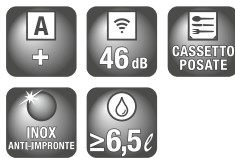

G 4203 SC CLST Active

☒ CleanSteel

TANTO SPAZIO E SUPERFICIE IN ACCIAIO

Il cassetto posate ti permette di guadagnare spazio nel cestello, per ottimizzare il carico ed ottenere risultati di lavaggio e asciugatura sempre perfetti.

Comfort di utilizzo:

- Modello da Libero Posizionamento
- Chiusura **ComfortClose**
- Indicazione tempo residuo e **posticipo avvio fino a 24 h**
- **Cassetto posate anti-macchia**
- Cestelli Easy Comfort

Programmi e risultati di lavaggio:

- **Asciugatura Turbothermic**
- Programmi: Eco, Automatic, Intenso 75°C, Delicato, Leggero 50°C
- Opzione Breve

Efficienza e sostenibilità:

- Classe A+
- Efficacia di asciugatura A
- Consumo con allacciamento all'acqua calda (**ThermoSpar**) nel programma Eco: 0,59 kWh
- Consumo di acqua nel programma Eco: 13,5 l
- Consumo di energia nel programma Eco: 1,05 kWh
- Consumo di acqua nel programma Automatic: 13,5 l

Dati tecnici:

- Display a 7 segmenti e 3 cifre
- **46 dB**
- Utilizzo di acqua pulita ad ogni lavaggio
- 14 coperti
- **Sistema antiallagamento Waterproof**
- Potenza massima assorbita: 2,2 kW
- Tensione: 230 V / Protezione: 10 A

Prezzo al pubblico consigliato € 799,00*
*prezzo in vigore dal 1 ottobre 2019