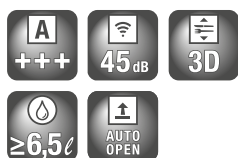

PER CHI CERCA IL MASSIMO DELL'IGIENE CON BASSO CONSUMO DI ACQUA

Grazie all'utilizzo di acqua fresca e pulita ad ogni lavaggio Miele ti garantisce sempre la massima igiene e risultati di lavaggio senza paragoni.

Prezzo al pubblico consigliato

€ 899,00

G 4932 SCU BRWS / OBSW Jubilee

- Bianco brillante
- Nero ossidiana

PER TE CHE CERCHI LA MASSIMA FLESSIBILITÀ Miele ha pensato a che ha esigenze di carico sempre diverse: grazie al cassetto 3D troverai il posto giusto per ogni posata.